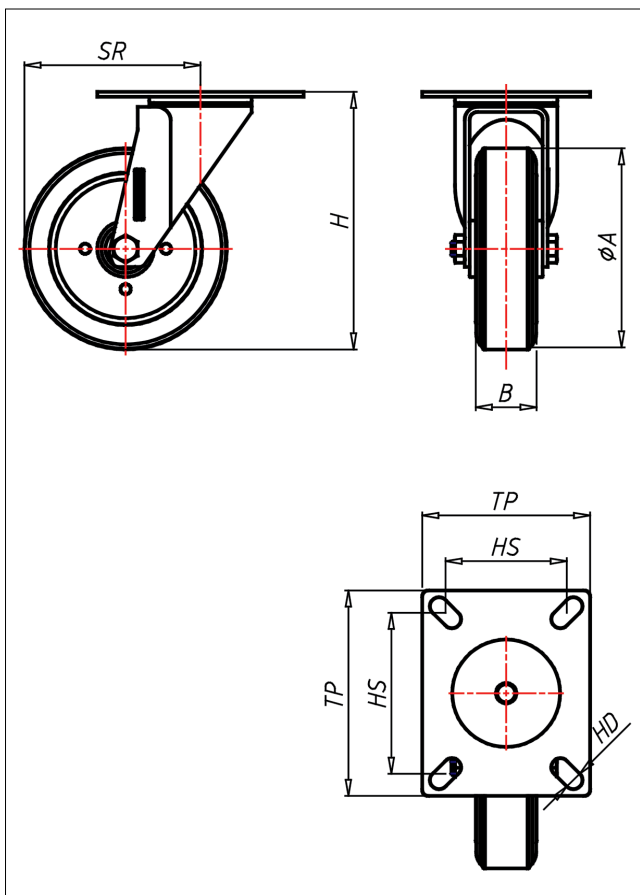

XDH-RGH

LENKROLLE		
• hitze- und kältebeständig • geräuscharmer Lauf - quietschfrei • absolut wartungsfrei • langlebig Hitzegummi schwarz Felge Aluminium → Seite 274	zweifaches Kugellager - vernietet, Staubschützring, Edelstahl AISI 304, Laufkugeln AISI 420, Radachse verschraubt → Seite 160	AUSWAHLHILFE: <table border="0"> <tr> <td>leicht lenkend</td> <td>☒</td> <td>☒</td> </tr> <tr> <td>verschleißarm</td> <td>☒</td> <td>☒</td> </tr> <tr> <td>stoßfest</td> <td>☒</td> <td>☒</td> </tr> <tr> <td>bodenschonend</td> <td>☒</td> <td>☒</td> </tr> <tr> <td>witterungsbeständig</td> <td>☒</td> <td>☒</td> </tr> </table>

Technische Details

ORDERNO (Artikel-nummer)	XDH 100 RGHX
WDAB (Rad-Ø A x Breite B / mm)	100x30
LC (Tragkraft / kg)	100
H (Bauhöhe H / mm)	128
TP (Plattengröße / mm)	102x83
HS (Lochabstand / mm)	80x60
HD (Loch-Ø / mm)	9
SR (Schwenkradius / mm)	87
WB (Radlager)	Gleitlager